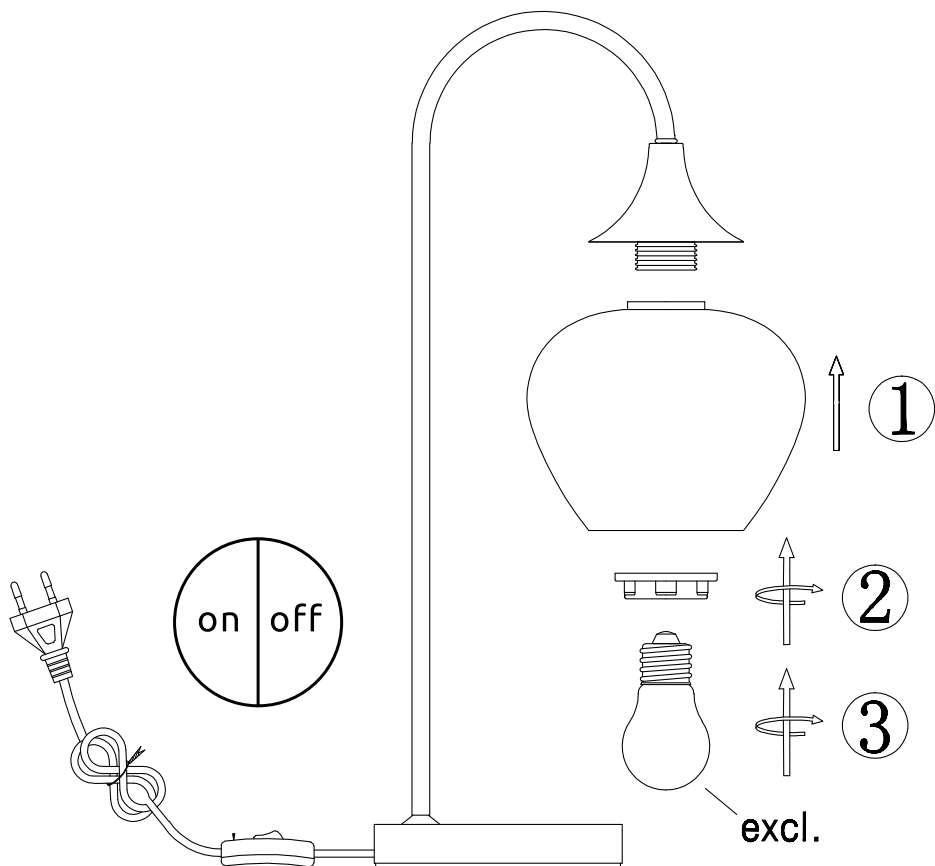

GLOBO

LIGHTING

www.globo-lighting.com

15548T

1x MAX 40W E27
230V~ 50Hz

GLOBO Handels GmbH
Gewerbstrasse 3
A-9184 Sankt Peter
Austria